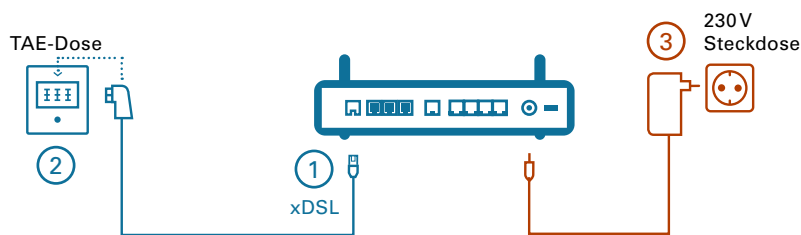

Schritt für Schritt Anleitung Business Flex Fon Only

Aufbau mit AVM FRITZ!Box 7590

Anschluss an TAE

1·2

Anschluss an Steckdose

3

Anschluss analoges Telefon an Schnittstelle

4·5·6