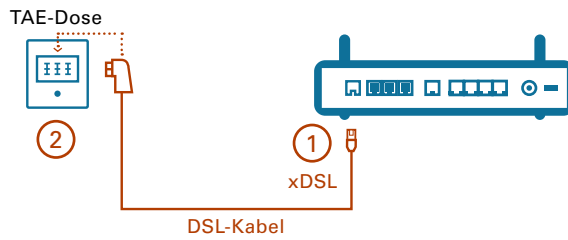

Schritt für Schritt Anleitung Business Flex Fon Only

Aufbau mit AVM FRITZ!Box 7590

Anschluss an TAE

1·2

Anschluss an Steckdose

3

Anschluss analoges Telefon an Schnittstelle

4·5·6