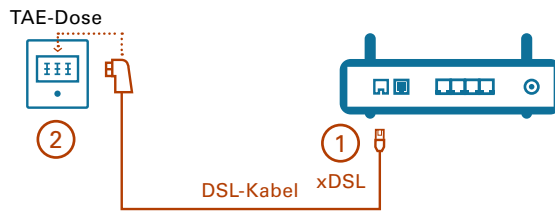

Schritt für Schritt Anleitung Business Flex Fon Only

Aufbau mit AVM FRITZ!Box 7530

Anschluss an TAE

1·2

Anschluss an Steckdose

3

Anschluss analoges Telefon an Schnittstelle

4·5·6