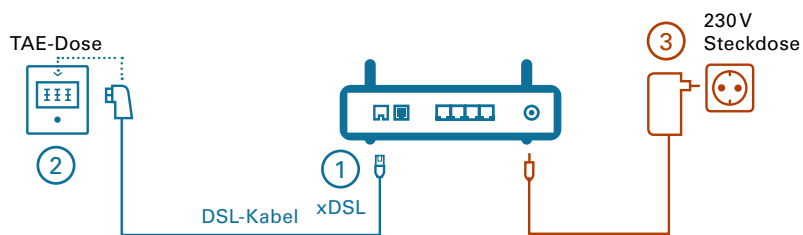

Schritt für Schritt Anleitung Business Flex Fon Only

Aufbau mit AVM FRITZ!Box 7530

Anschluss an TAE

1·2

Anschluss an Steckdose

3

Anschluss analoges Telefon an Schnittstelle

4·5·6